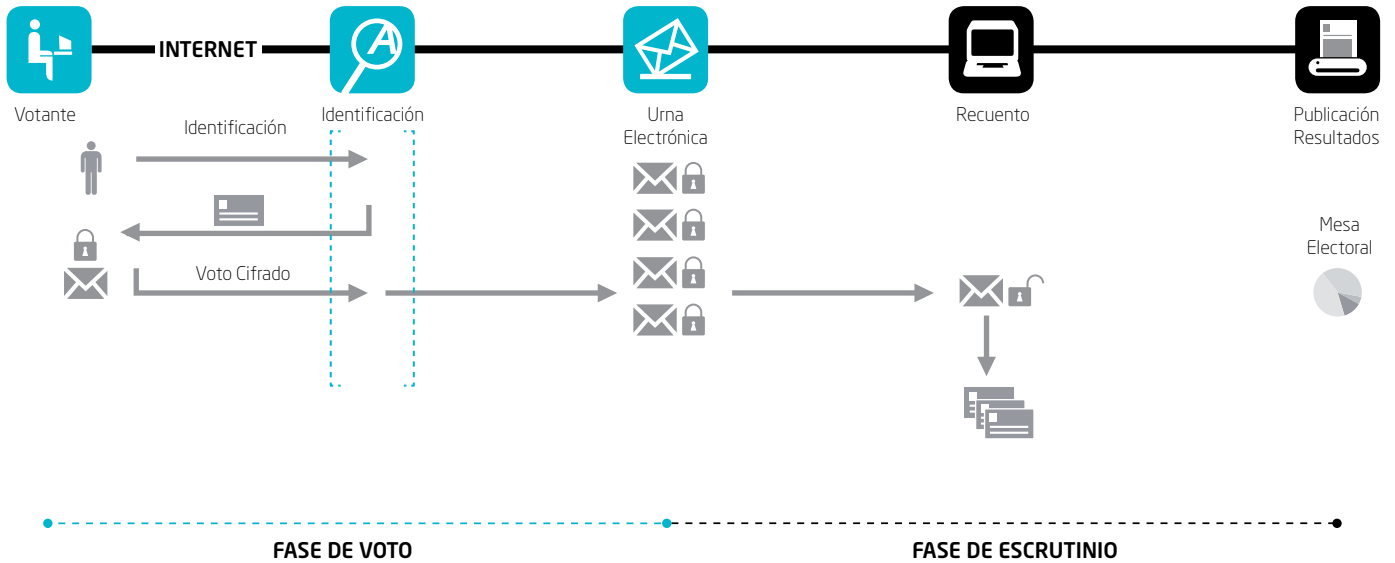

NetVote es una solución de voto remoto mediante el uso de Internet que proporciona la máxima eficiencia y plena garantía de seguridad

Introducción

El voto por Internet es una solución de voto electrónico que permite que tanto la identificación del elector, como la votación, el recuento y la transmisión de resultados se realicen a través de la red.

La solución NetVote automatiza la emisión del voto y el recuento de los mismos en tiempo mínimo, reduciendo errores de escrutinio y aumentando la fiabilidad y credibilidad del proceso electoral.

El proceso de votación se realiza a través de una interfaz intuitiva, presentando al elector las diversas opciones, incluyendo el voto en blanco. El elector puede verificar su selección y confirmar la misma y al cerrar). La información se transmite a un servidor central y se recuenta automáticamente al cerrarse el plazo de votaciones.