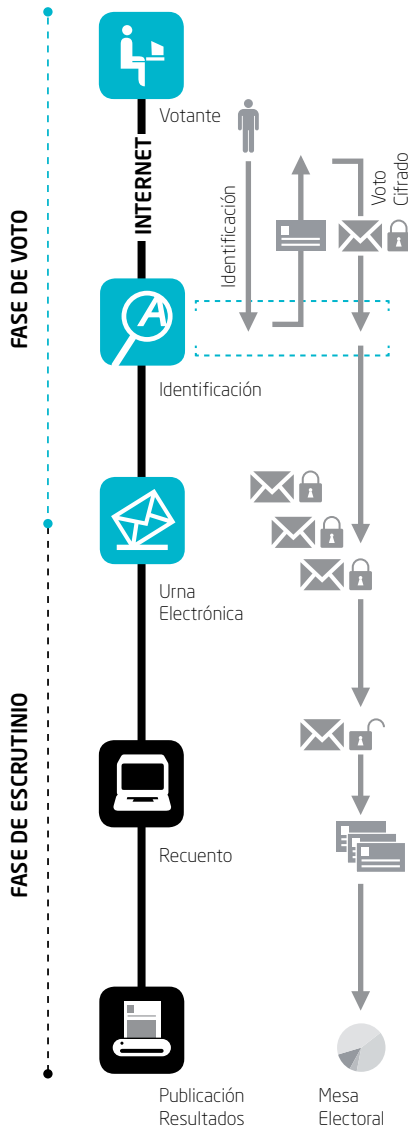

NetVote es una solución de voto remoto mediante el uso de Internet que proporciona la máxima eficiencia y plena garantía de seguridad

Introducción

El voto por Internet es una solución de voto electrónico que permite que tanto la identificación del elector, como la votación, el recuento y la transmisión de resultados se realicen a través de la red.

La solución NetVote automatiza la emisión del voto y el recuento de los mismos en tiempo mínimo, reduciendo errores de escrutinio y aumentando la fiabilidad y credibilidad del proceso electoral.

El proceso de votación se realiza a través de una interfaz intuitiva, presentando al elector las diversas opciones, incluyendo el voto en blanco. El elector puede verificar su selección y confirmar la misma y al cerrar). La información se transmite a un servidor central y se recuenta automáticamente al cerrarse el plazo de votaciones.

Beneficios

- Movilidad: Permite votar desde cualquier lugar, con independencia de la circunscripción del elector
- Economía de recursos: materiales y humanos
- Velocidad en el despliegue y escrutinio
- Sistema intuitivo para la emisión del voto
- Seguridad de acceso (certificados digitales) y de datos (tecnologías de encriptación)
- Sistema ecológico, elimina el consumo de papel
- Proceso altamente confiable, seguro y auditable
- Gran rapidez de totalización y transmisión de resultados electorales