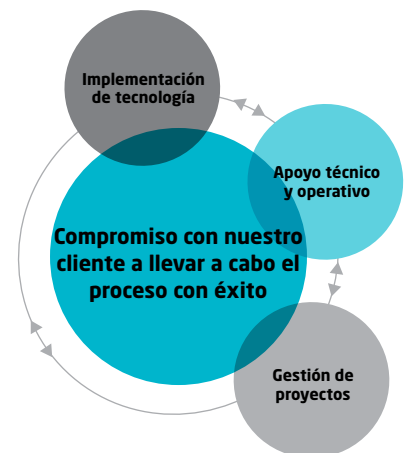

Introducción

El voto por Internet es una solución de voto electrónico que permite que tanto la identificación del elector, como la votación, el recuento y la transmisión de resultados se realicen a través de la red.

La solución NetVote automatiza la emisión del voto y el recuento de los mismos en tiempo mínimo, reduciendo errores de escrutinio y aumentando la fiabilidad y credibilidad del proceso electoral.

El proceso de votación se realiza a través de una interfaz intuitiva, presentando al elector las diversas opciones, incluyendo el voto en blanco. El elector puede verificar su selección y confirmar la misma y al cerrar). La información se transmite a un servidor central y se recuenta automáticamente al cerrarse el plazo de votaciones.